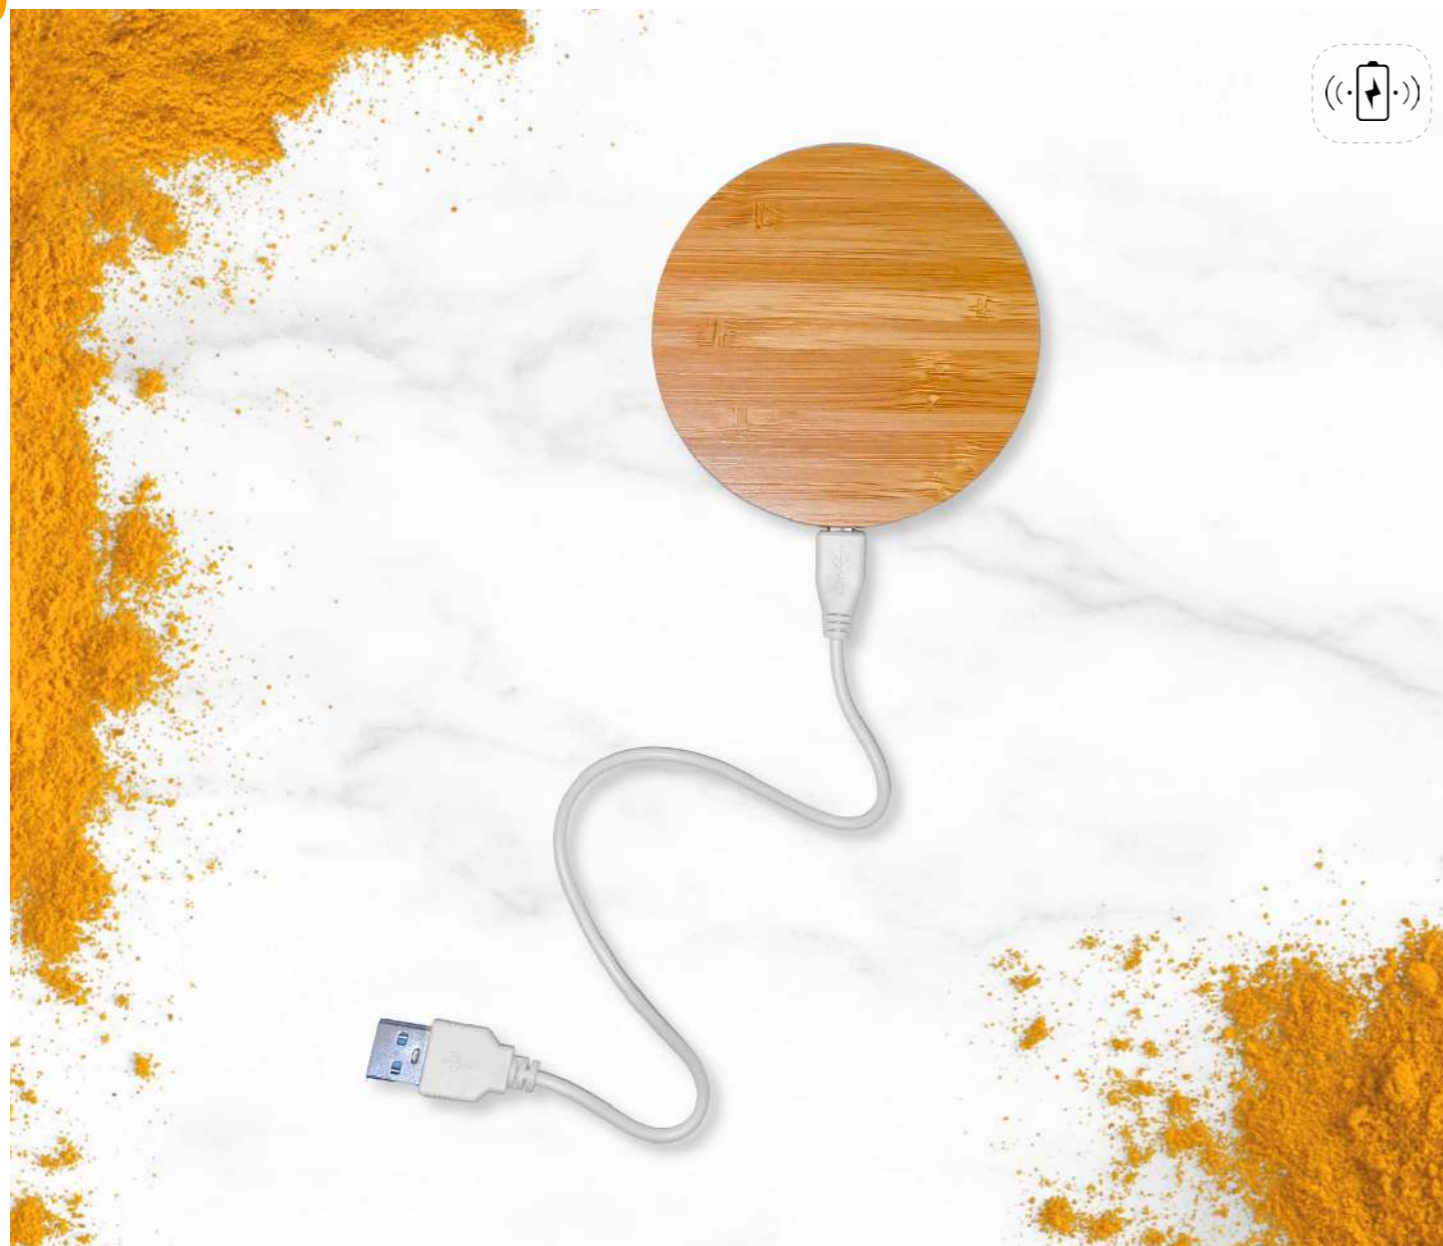

CADBCBA

CHARGEUR BAMBOU

Bois de Bambou véritable 70 gr 101 x 101 x 8,5 mm

Descriptif Chargeur à induction sans fil. Permet de charger un smartphone sans câble jusqu'à 1A pour les appareils disposant de la fonction de charge sans fil. Pour charger la série iPhone antérieure à l'iPhone 8, un récepteur de charge sans fil externe ou un boîtier récepteur est nécessaire.

Min. Commande 10 ex.
Tampographie Ø 70 mm max.
Gravure Laser Ø 70 mm max.
Imp. Numérique Ø 70 mm max.

NOUVEAUTÉ

CADCSFH

CHARGEUR BAMBOU

Bambou 9 x 9 x 0,8 cm 67 gr

Finitions Station de chargement sans fil avec hubs à 2 ports 2.0 pour Smartphones. Sortie DC DC5V/1A (5W). Compatible Android récents, iPhone® 8, X et plus récents

Min. Commande 10 ex.
Gravure Laser Full Print

CADCMCLO

CHARGEUR MULTIFONCTION 4 EN 1 CLOCK

4,5 x 7 x 7 cm Poids 328 gr

Finitions Horloge avec affichage Led, Fonction Réveil, affichage de température, fonction de chargement sans fil sur le dessus, fonctionnement possible sur prise USB ou sur piles

Min. Commande 10 ex.
Imp. numérique .
Gravure Laser

NOUVEAUTÉ MARS 2023