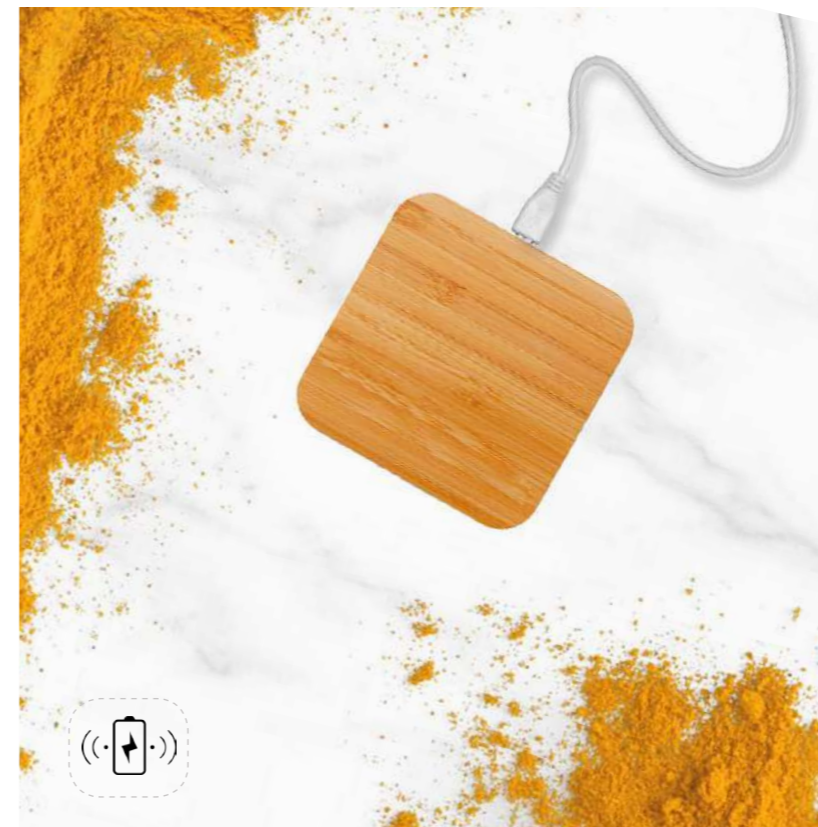

CADBCBA

CHARGEUR BAMBOU

Bois de Bambou véritable 70 gr 101 x 101 x 8,5 mm

Descriptif Chargeur à induction sans fil. Permet de charger un smartphone sans câble jusqu'à 1A pour les appareils disposant de la fonction de charge sans fil. Pour charger la série iPhone antérieure à l'iPhone 8, un récepteur de charge sans fil externe ou un boîtier récepteur est nécessaire.

Min. Commande 10 ex.
Tampographie Ø 70 mm max.
Gravure Laser Ø 70 mm max.
Imp. Numérique Ø 70 mm max.

NOUVEAUTÉ