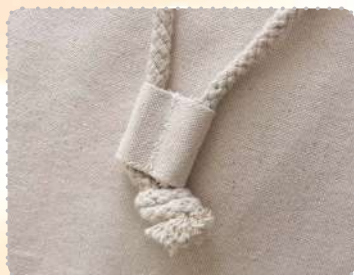

CADMARIN
390
MARIN

100% coton 390 gr/m² H. 50 x 28 x 27 cm

Contenance 30 Litres
Soufflet 27 cm
Port Epaule ou main
Description Fermeture par cordon de serrage - Large bandoulière,

Min. Commande Tissé épais super résistant
Imp. numérique 10 ex.
Imp. sérigraphie Quadri 30 x 30 cm max.
4 couleurs 27 x 27 cm max.

CADFRE-N
330
FREEZE

100% coton 330 gr/m² 45 x 37 x 20 cm

Soufflet Soufflet de 20 cm
Contenance 18 L
Anses Longues tressées
Port Epaule
Finitions Coutures renforcées
Grande poche avant

Mini. Commande 10 ex.
Imp. numérique Quadri A4 max.
Imp. sérigraphie 4 couleurs 27 x 27 cm max.