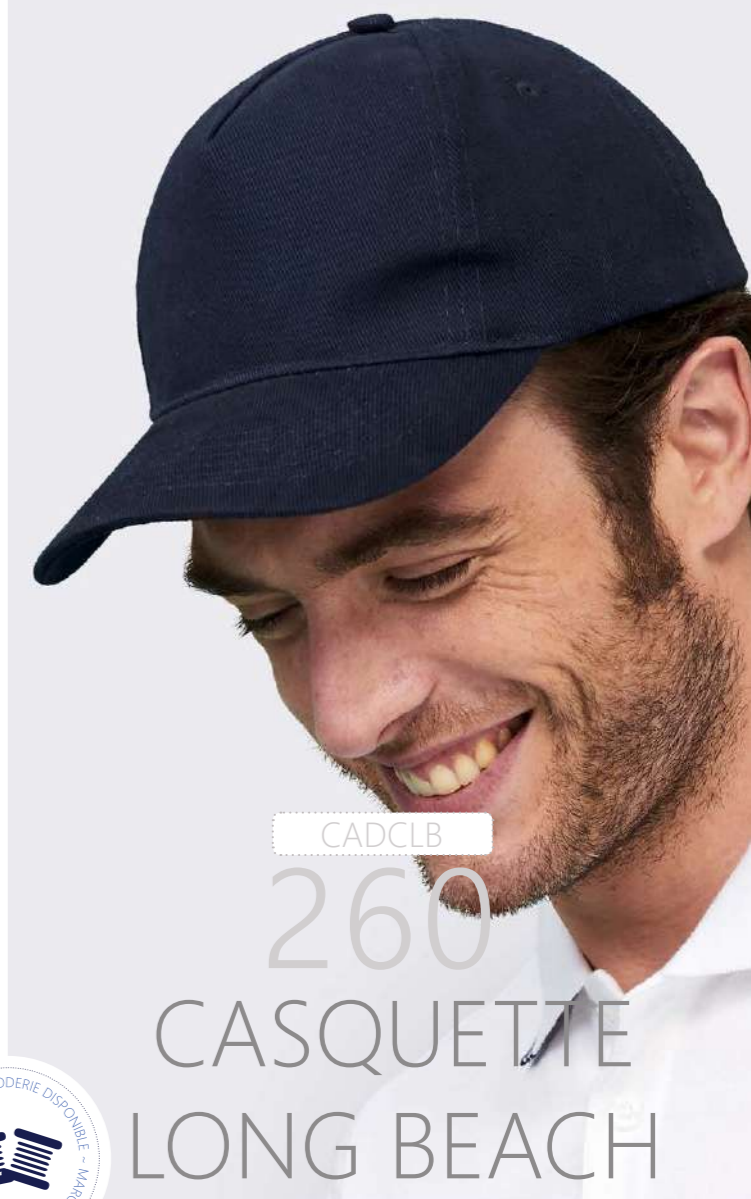

CADCLB

260 CASQUETTE LONG BEACH

100 Coton twill 260 gr/m²

Descriptif Casquette 5 panneaux avec visière préformée avec sandwich, 4 œillets d'aération brodés et fermeture arrière réglable par boucle métallique argenté. Belle qualité de coton lourd brossé.

Min. Commande 10 ex.
Transfert Arrière gauche ou droite 35 x 35 mm et devant 45 x 80 mm
Imp. sérigraphie Devant 30 x 90 mm max.